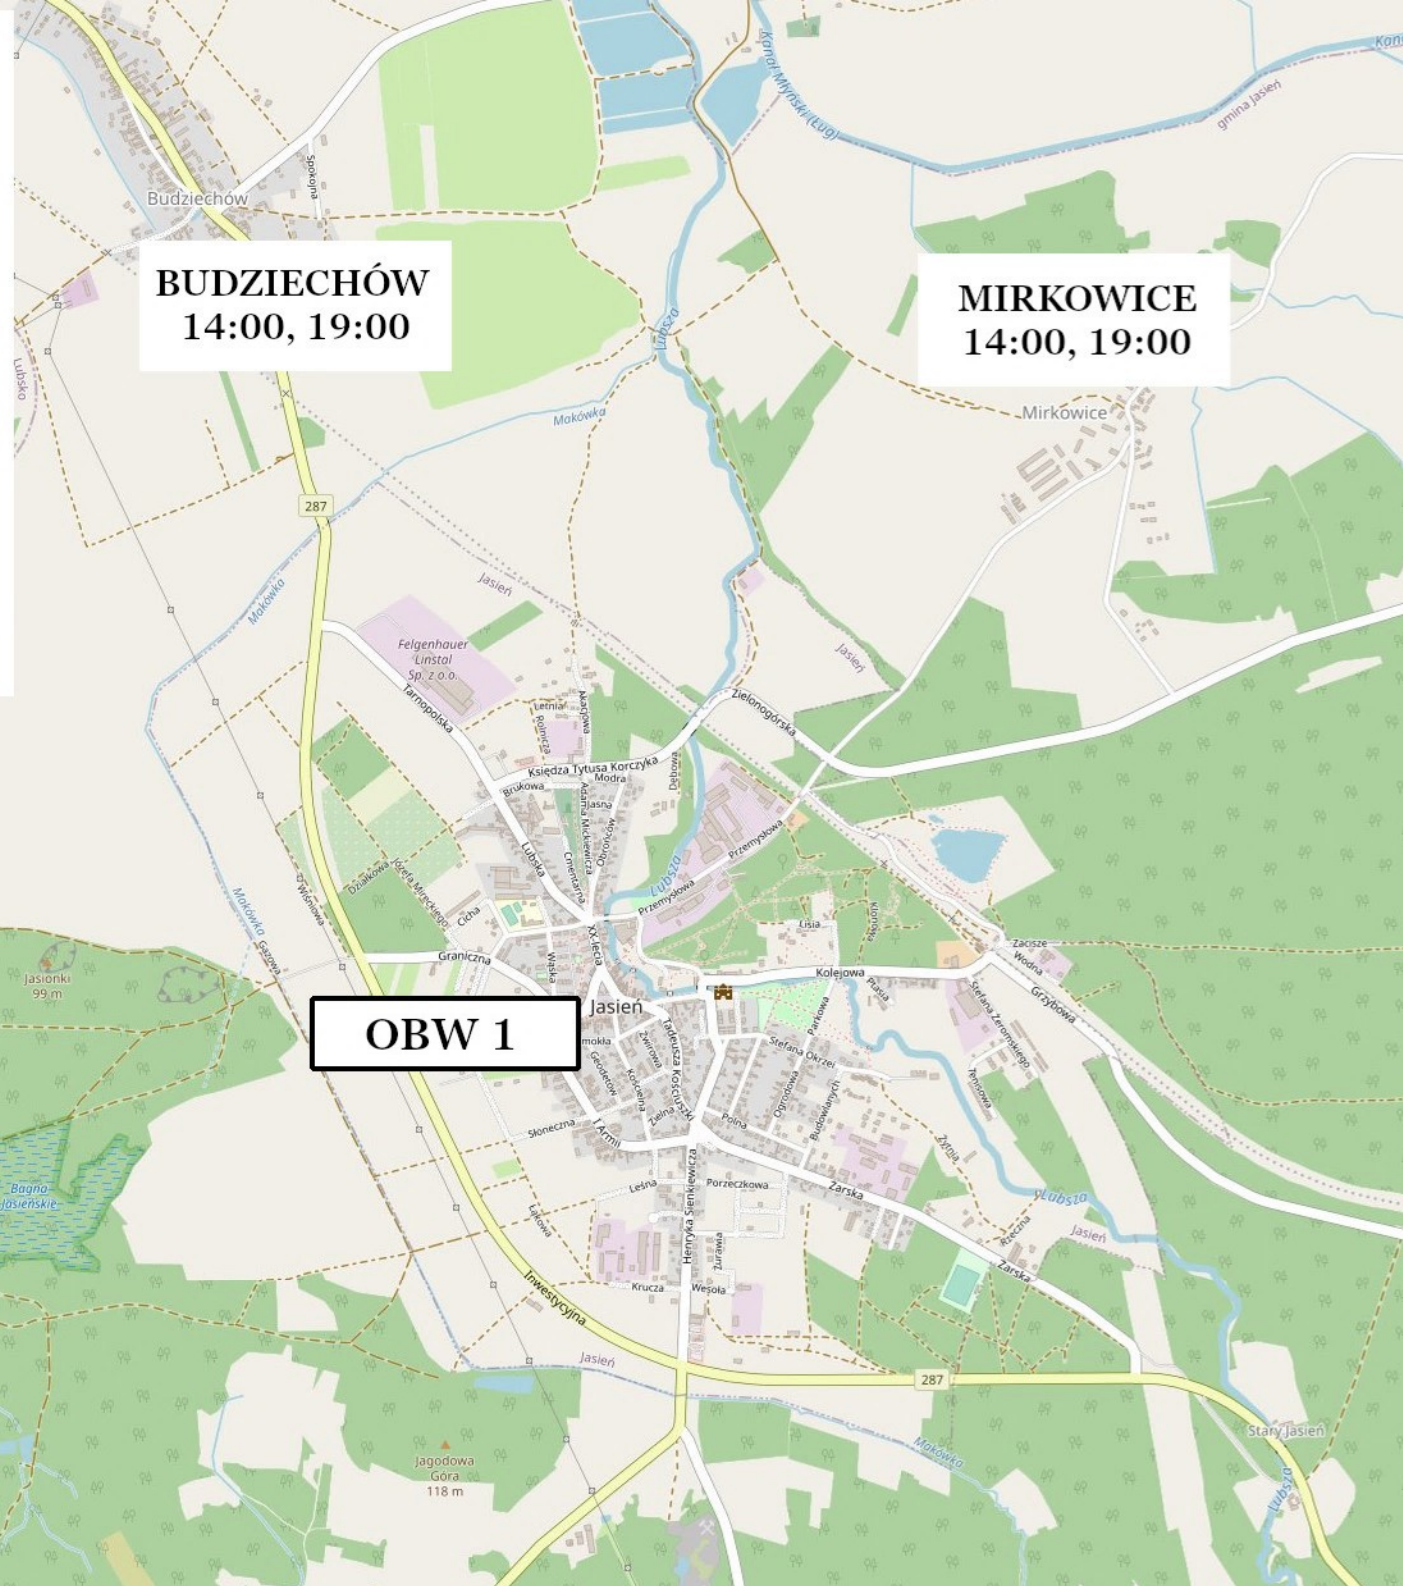

OBWÓD 4 - LISIA GÓRA

ROZKŁAD JAZDY

DOWOZY AUTOBUSOWE NA WYBORY
W DNIU 15 PAŹDZIERNIKA 2023 r.

LINIA BEZPŁATNA

TRASA I oraz TRASA II

ODJAZDY OBOK PRZYTANKÓW PKS

OBW 4

ŚWIBNA
9:00, 16:00

JARYSZÓW
9:45, 16:45

LIPSK ŻARSKI
9:30, 16:30

OBWÓD 5 - GUZÓW

ROZKŁAD JAZDY

DOWOZY AUTOBUSOWE NA WYBORY
W DNIU 15 PAŹDZIERNIKA 2023 r.

LINIA BEZPŁATNA

TRASA III

ODJAZDY OBOK PRZYTANKÓW PKS

ROZKŁAD JAZDY

DOWOZY AUTOBUSOWE NA WYBORY

W DNIU 15 PAŹDZIERNIKA 2023 r.

LINIA BEZPŁATNA

TRASA V i TRASA VI

ODJAZDY OBOK PRZYTANKÓW PKS

Autobus będzie czekał na osoby

biorące udział

w głosowaniu i po głosowaniu

odwiezie wszystkich tą samą trasą.

BUDZIECHÓW
14:00, 19:00

MIRKOWICE
14:00, 19:00

OBW 1