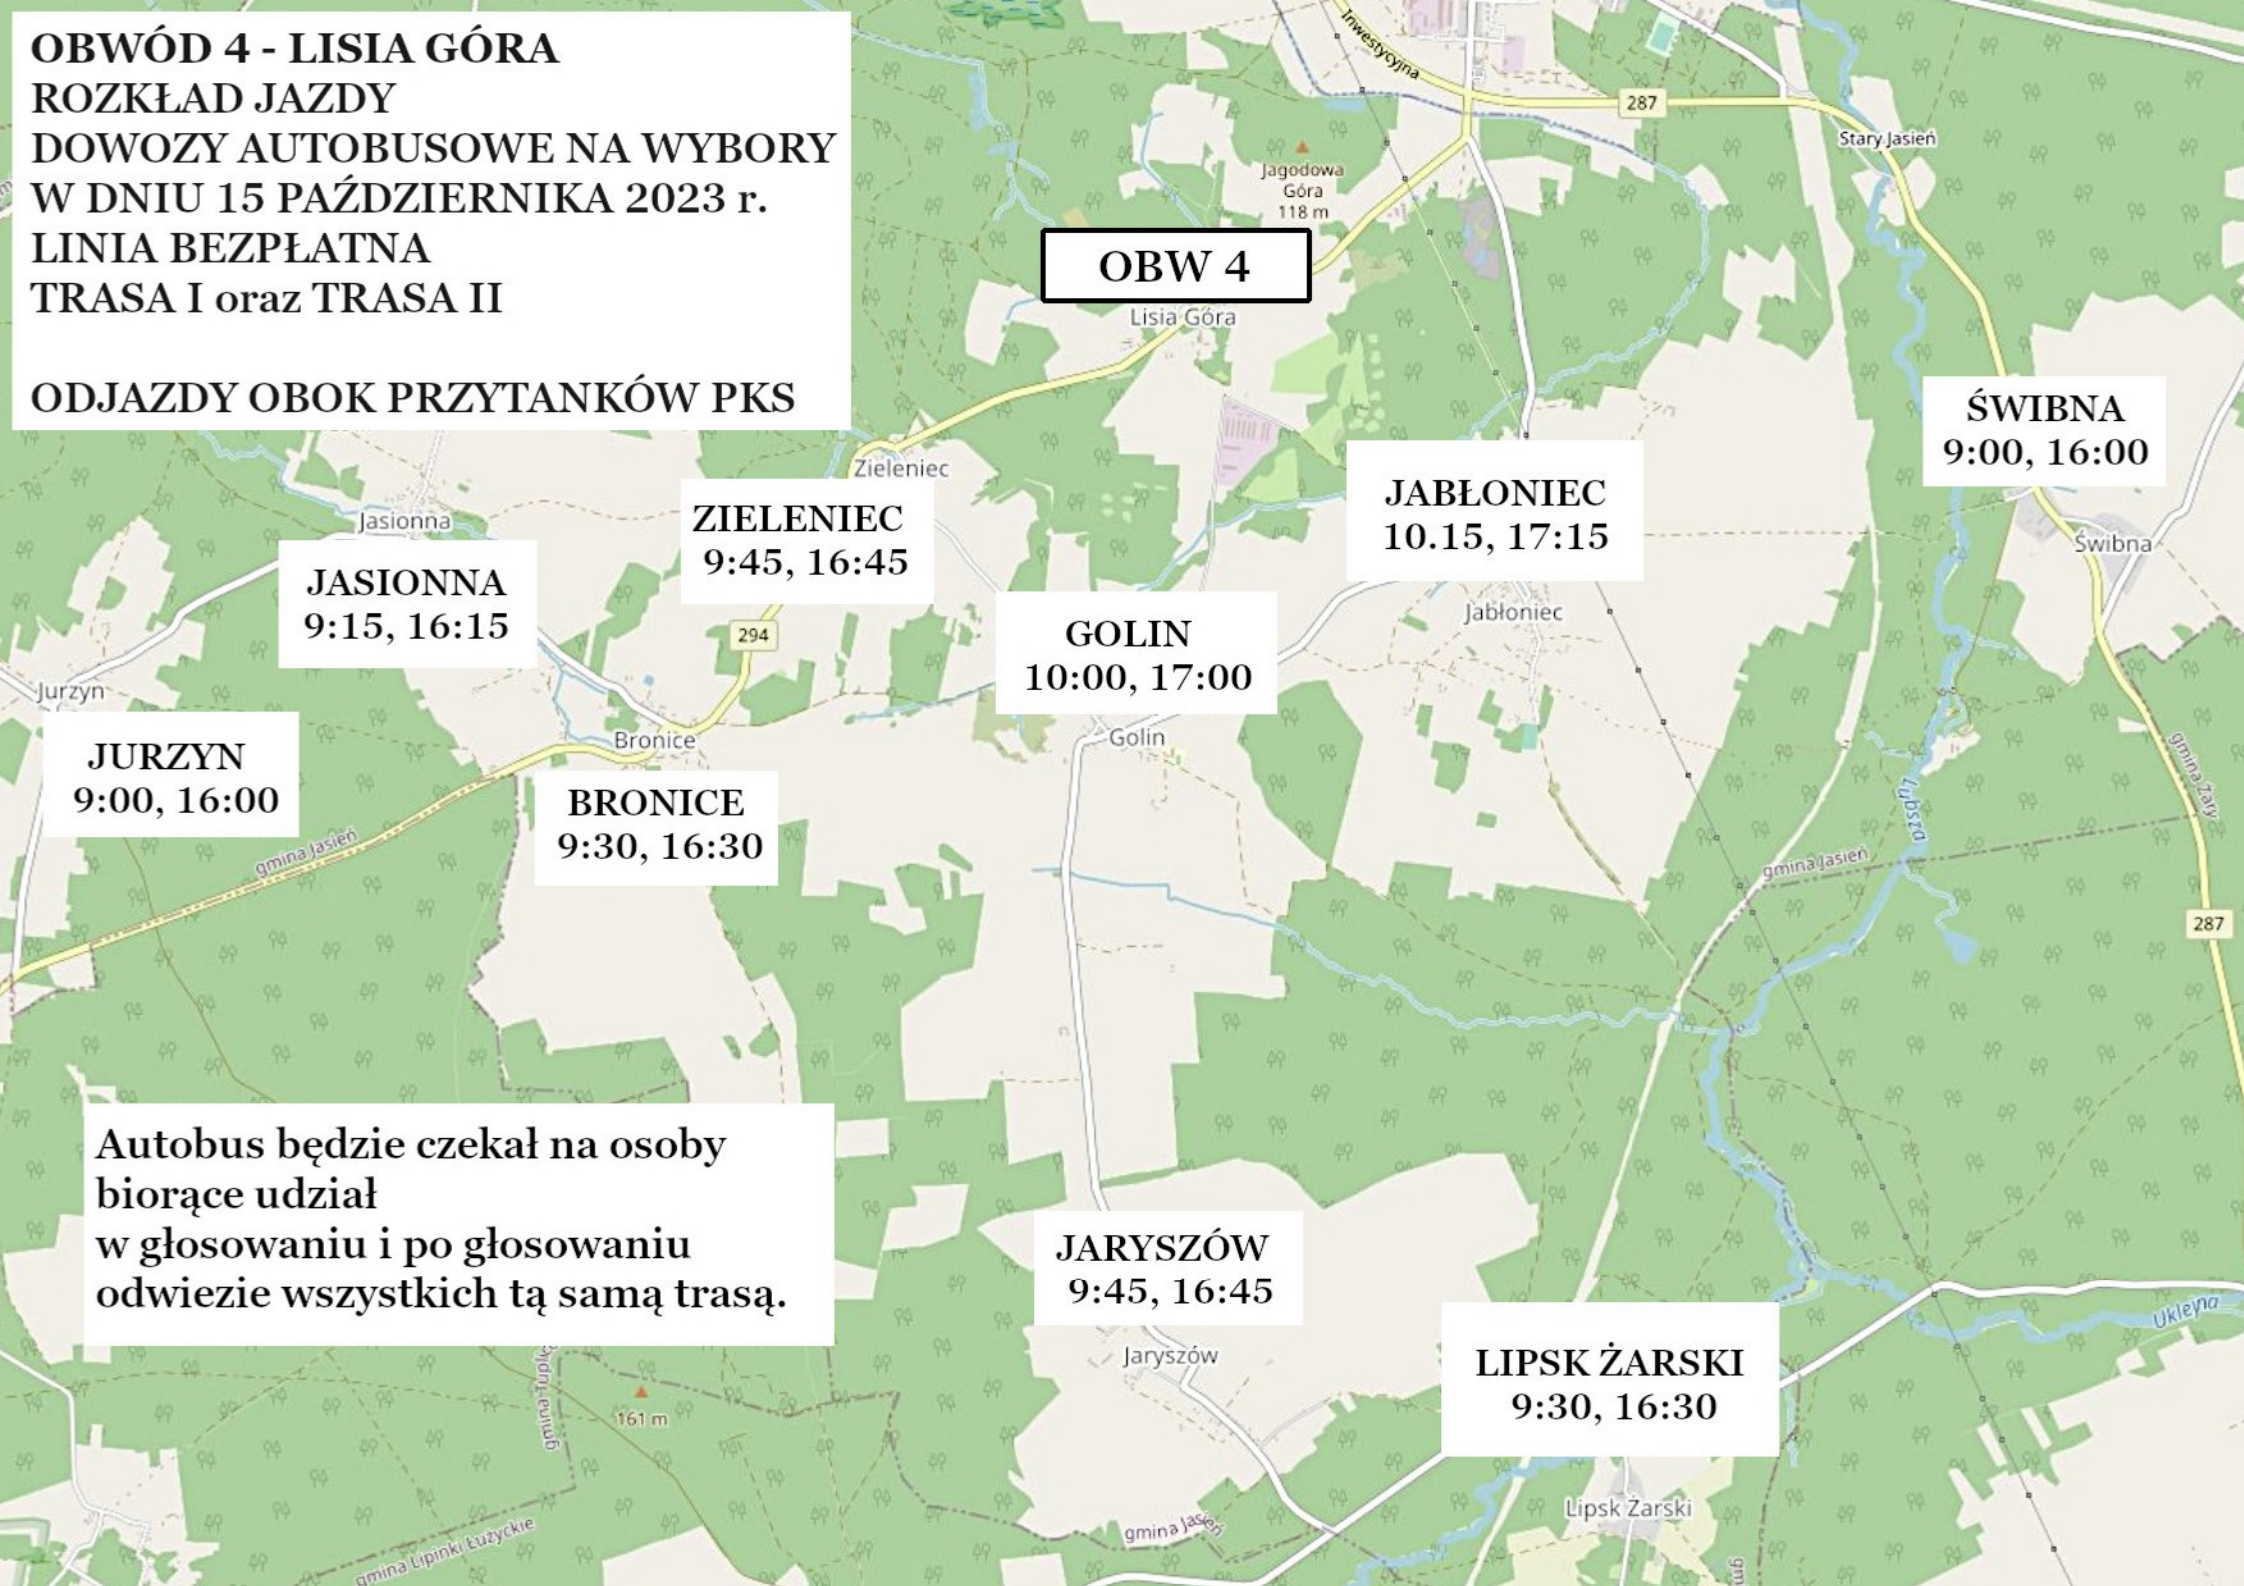

OBWÓD 4 - LISIA GÓRA

ROZKŁAD JAZDY

DOWOZY AUTOBUSOWE NA WYBORY
W DNIU 15 PAŹDZIERNIKA 2023 r.

LINIA BEZPŁATNA

TRASA I oraz TRASA II

ODJAZDY OBOK PRZYTANKÓW PKS

OBW 4

ŚWIBNA
9:00, 16:00

JABŁONIEC
10.15, 17:15

ZIELENIEC
9:45, 16:45

GOLIN
10:00, 17:00

JASIONNA
9:15, 16:15

BRONICE
9:30, 16:30

JURZYN
9:00, 16:00

Autobus będzie czekał na osoby
biorące udział
w głosowaniu i po głosowaniu
odwiezie wszystkich tą samą trasą.

JARYSZÓW
9:45, 16:45

LIPSK ŻARSKI
9:30, 16:30

OBWÓD 5 - GUZÓW

ROZKŁAD JAZDY

DOWOZY AUTOBUSOWE NA WYBORY
W DNIU 15 PAŹDZIERNIKA 2023 r.

LINIA BEZPŁATNA

TRASA III

ODJAZDY OBOK PRZYTANKÓW PKS

Autobus będzie czekał na osoby
biorące udział
w głosowaniu i po głosowaniu
odwiezie wszystkich tą samą trasą.

OBWÓD 3- WICINA
ROZKŁAD JAZDY
DOWOZY AUTOBUSOWE NA WYBORY
W DNIU 15 PAŹDZIERNIKA 2023 r.
LINIA BEZPŁATNA
TRASA IV