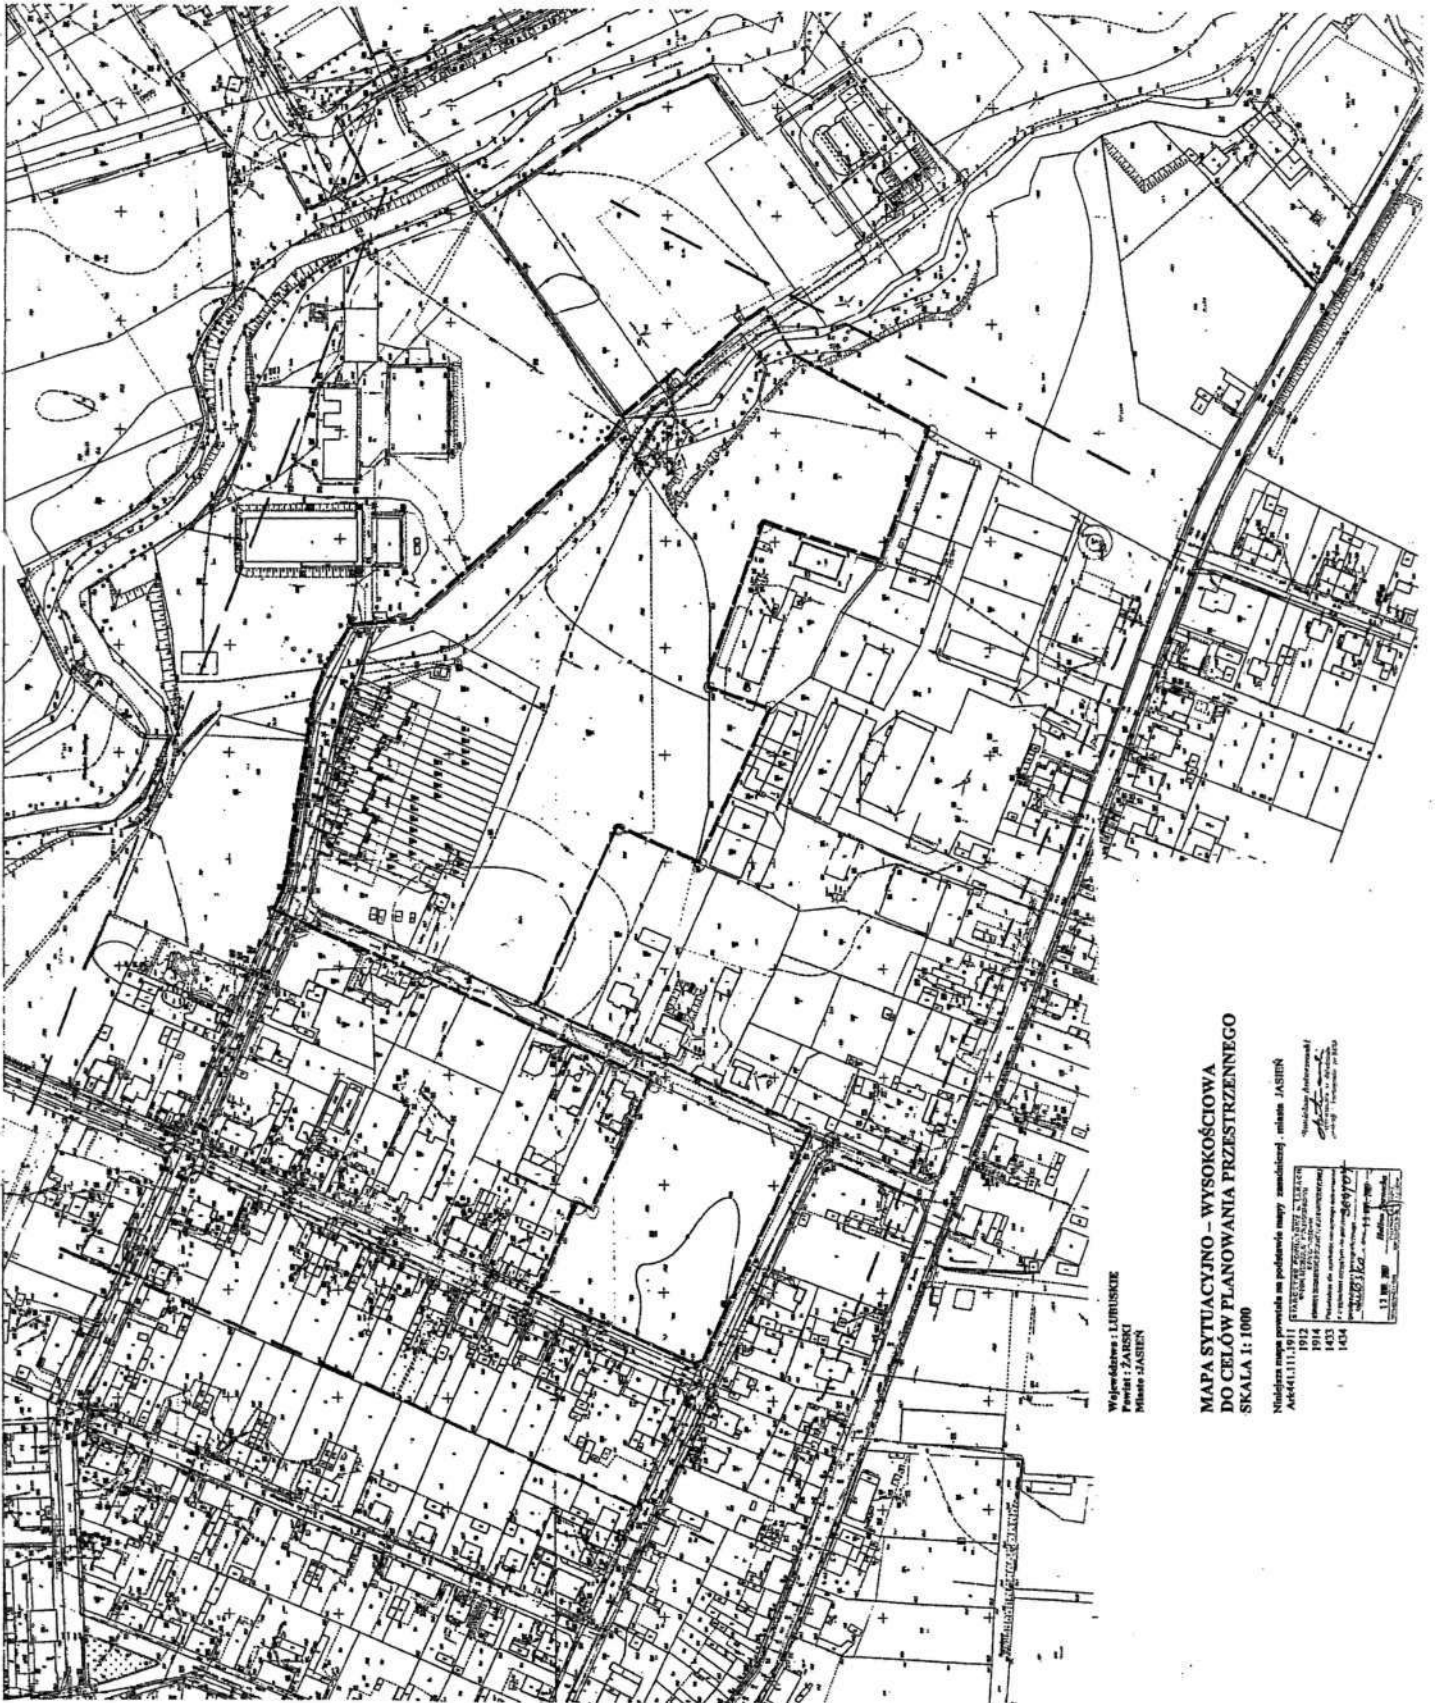

RADA MIEJSKA
w Jasieniu

ZAKŁADNIK N1

DOUCHWAŁY NR VII/28/2007

Z DNIA 26.04.2007r.

Województwo: LUBUSKIE
Powiat: ŻARSKI
Miasto: JASIEŃ

MAPA SYTUACYJNO - WYSOKOŚCIOWA
DO CEŁÓW PLANOWANIA PRZESTRZENNEGO
SKALA 1:1000

Nachodząca mapa powstała na podstawie mapy zasadniczej, status JASIEŃ

1912	1914
1433	1404

1:1000

Przewodniczący
Rady Miejskiej
Piotr [signature]